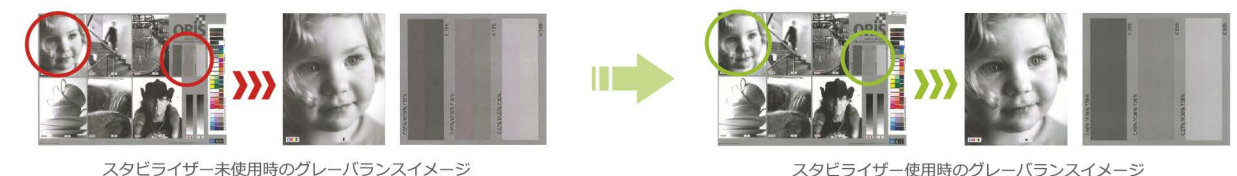

スタビライザー未使用時のグレーバランスイメージ

スタビライザー使用時のグレーバランスイメージ