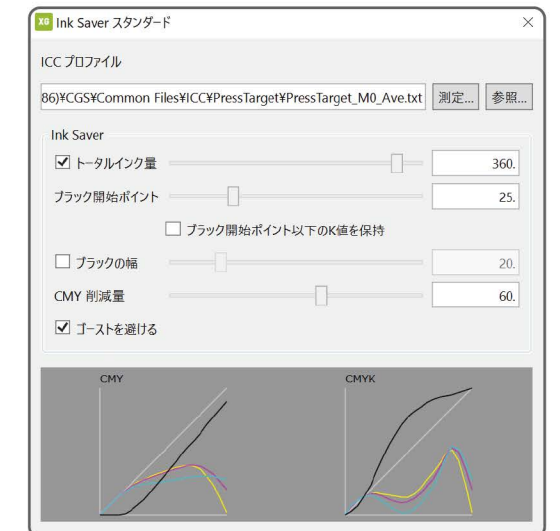

日々進化するカラーデバイスの性能を最大限に活かすために

凄まじいスピードで進化を遂げているプリンタメーカーの技術革新。最新機種のパフォーマンスを最大限に活かすためには、お客様のワークフローにマッチしたカラーコントロールが欠かせません。

● デバイスリンクプロファイル「ORIS Link Profile」で既存のワークフローを変更せず運用

PRESS MATCHER で作成したカラーマッチングテーブル「.DAT」ファイルを汎用性の高いデバイスリンクプロファイルとして書き出し可能。各種出力デバイスをコントロールするDFE / RIPサーバーに組込む事で、従来のワークフローのままPRESS MATCHERの提供する高精度カラーマッチング出力環境を実現できます。

● オフセット印刷用オプション「Ink Saver」によるインキ使用量の削減

Ink Saver は簡単な操作で、オフセット印刷機のインキ使用量の削減と個体差吸収を行うオプションツールです。印刷機の立上げや乾燥時間短縮などの二次効果によるメリットも期待でき、高騰する生産コストの抑制・印刷品質向上・環境配慮とカラーマネージメントを両立したワークフローの構築が可能です。

- ◆ 独自アルゴリズムにより印刷の色再現を変化させずにインキ使用量を削減
- ◆ ORIS Link Profile の併用で様々な環境でスムーズに運用可能

カラーマッチングとインキ削減を同時に行う《Ink Saver プレミアム》
(カラーマッチング部 抜粋)

印刷標準ターゲットに対してインキ削減（GCR・UCR）を行う
《Ink Saver スタンダード》

● 「スタビライザー機能」によるグレーバランスの安定化

PRESS MATCHER の自動カラーマッチング（AutoCC）機能に標準搭載された「スタビライザー」スイッチにより、電子写真方式のPODプリンタ等に向けてグレーバランスを最適化した色変換テーブルが作成可能です。